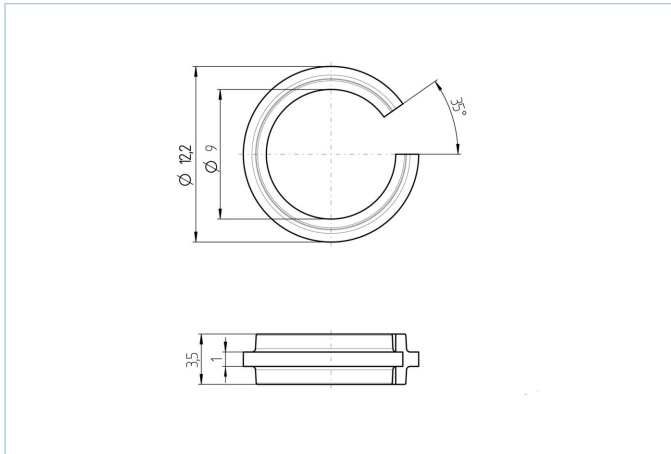

## Kennzeichnungsringe, Ø9mm, weiß, VPE 100

### Produktinformationen

Artikelbezeichnung	Kennzeichnungsringe VPE 100 Stck, WH
Artikel-Nr.	8063523
Zolltarif-Nr.	39269097
Verpackungseinheit	100
Step-Datei	Kennzeichnungsring.stp
EAN	4047106158446