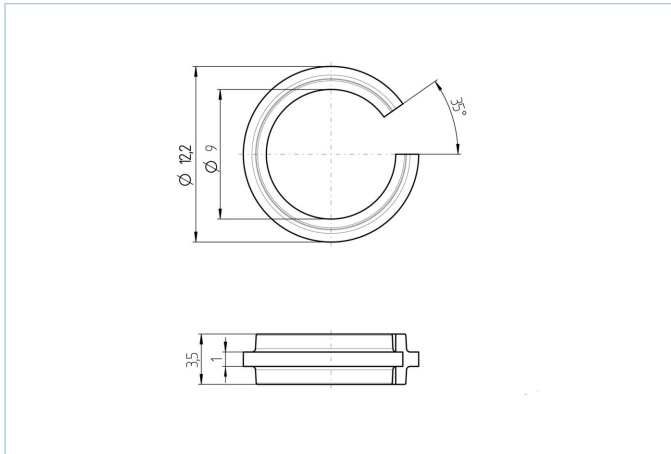

## Kennzeichnungsringe, Ø9mm, grün, VPE 100

### Produktinformationen

Artikelbezeichnung	Kennzeichnungsringe VPE 100 Stck, GN
Artikel-Nr.	8063527
Zolltarif-Nr.	39269097
Verpackungseinheit	100
Step-Datei	Kennzeichnungsring.stp
EAN	4047106158484